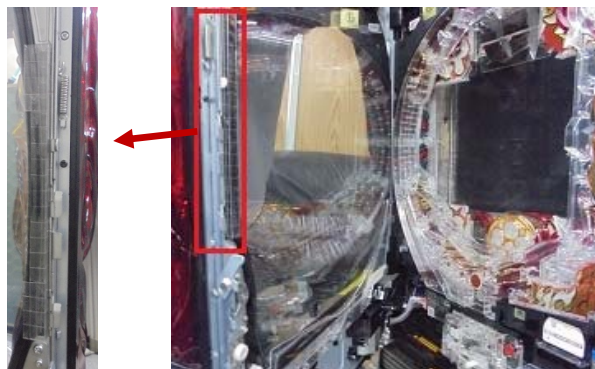

「Pデビルマン～疾風迅雷～」等 ニューギン・EXCITE用

右側面異物挿入防止カバー

MKC-63R (マイティ・キューブ)

出荷時は平面です。

MKC-63R (2種1組)

ニューギンの「Pデビルマン～疾風迅雷～」では、異物挿入行為等により盤面右上の「特図2始動口」が狙われ、甚大な被害が発生しております。現状の手口では、遊技台右側中程から盤面へ器具が挿入されています。「MKC-63R」は予め挿入経路を遮断しゴト行為を未然に防ぐ対策部品です。

対応機種 Pデビルマン～疾風迅雷～、Pあぶない刑事
Pベルセルク無双 等と同枠機

取付方法 所定の位置に両面テープで取付けます。

特長 ゴト器具挿入経路を予め遮断します。

※全ての手口に対応しているものではありません。今後追加対策が必要な場合もあります。

公安委員会届出済み (受理されない地域もあります。事前に販売会社に御確認して下さい)

■お問い合わせは■

■製造・販売■

有限会社 MKサポート