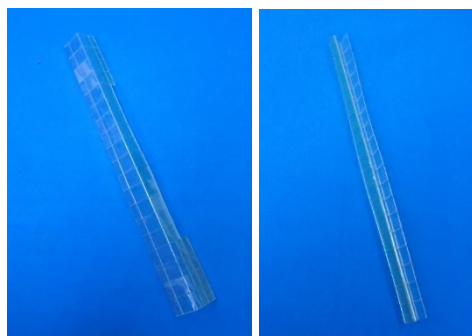

「Pデビルマン～疾風迅雷～」等 ニューギン・EXCITE用

右側面異物挿入防止カバー

MKC-63R (マイティ・キューブ)

出荷時は平面です。

MKC-63R (2種1組)

ニューギンの「Pデビルマン～疾風迅雷～」では、異物挿入行為等により盤面右上の「特図2始動口」が狙われ、甚大な被害が発生しております。現状の手口では、遊技台右側中程から盤面へ器具が挿入されています。「MKC-63R」は予め挿入経路を遮断しゴト行為を未然に防ぐ対策部品です。

対応機種 Pデビルマン～疾風迅雷～、Pあぶない刑事
Pベルセルク無双 等と同枠機

取付方法 所定の位置に両面テープで取付けます。

特長 ゴト器具挿入経路を予め遮断します。

※全ての手口に対応しているものではありません。今後追加対策が必要な場合もあります。

公安委員会届出済み (受理されない地域もあります。事前に販売会社に御確認して下さい)

■お問い合わせは■

■製造・販売■

有限会社 MKサポート