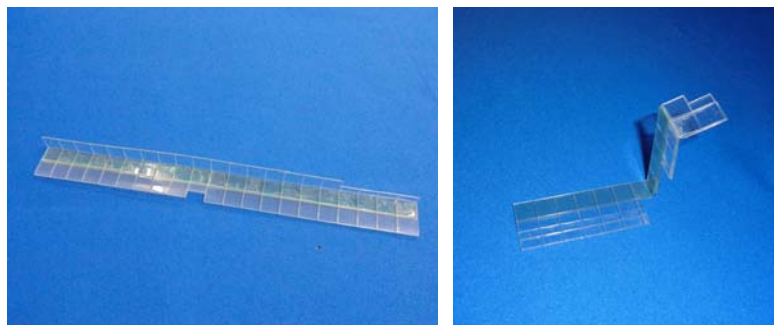

「AKB48 1・2・3 フェスティバル」「ウルトラマンタロウ2」等 京楽・オッケー用
盤面への異物挿入防止カバー MKC-64 (マイティ・キューブ)

(出荷時は平面です)

MKC-64 (2種1組)

「AKB48 1・2・3 フェスティバル」「ぱちんこウルトラマンタロウ2」等の機種では、今般配布のメーカー対策部品装着後も「特図2始動口」への不正入賞らしき事例も確認されています。事例の手口は今のところ不明ですが、対策部品を装着していても盤面へ異物が到達する懸念もあります。

「MKC-64」は盤面下部からの異物挿入経路を事前に遮断する対策部品です。

対応機種 ぱちんこAKB48 1・2・3 フェスティバル、AKB48桜
ぱちんこウルトラマンタロウ2、乃木坂46 等と同枠機

取付方法 所定の位置2箇所両面に両面テープで取付けます。

特長 盤面に器具が侵入されないよう防御します。

※今般の事例に対し有効性は未確認です。今後追加対策が必要な場合もあります。

公安委員会届出済み (受理されない地域もあります。事前に販売会社に御確認して下さい)