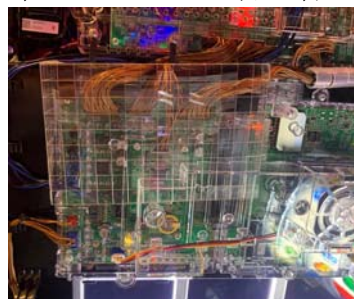

「もっと！クレアの秘宝伝…」 (大都技研系列) 事前防護対策

超ローコスト対策部品

MKC-28N-1

MKC-28N-1 (封印シール2枚付属)

出荷時は平面です。

パオン・ディーピー (大都系列) の最新機「もっと！クレアの秘宝伝…」等では筐体の一部変更され、外部からのゴト行為の可能性は低いものと考えられますが、今後は仕込み部品混入手口等にも注意が必要と思われます。「MKC-28N-1」はサブ基板側の脱着可能な配線を保護し、付属の封印シールで店内管理に対応する事前対策部品です。

対応機種 S もっと！クレアの秘宝伝 女神の歌声と太陽の子供達 PA2

取付方法 所定の位置に両面テープで固定します。

特長 付属の透明連番封印シールにより店内管理が可能です

※封印シールの届出書類は別途必要です

公安委員会届出済み

(一部届出書類が受理されない地域もあります。事前に販売会社に御確認して下さい。)

■お問い合わせは■

■製造・販売■