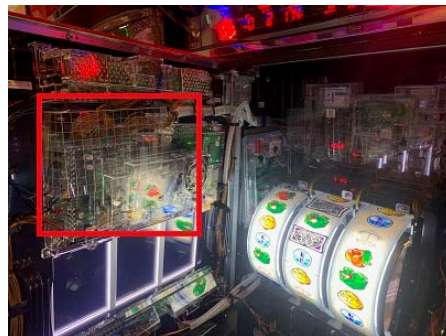

「もっと！クレアの秘宝伝…」 (大都技研系列) 事前防護対策

超ローコスト対策部品

MKC-28N-1

MKC-28N-1 (封印シール2枚付属)

出荷時は平面です。

パオン・ディーピー (大都系列) の最新機「もっと！クレアの秘宝伝…」等では筐体の一部変更され、外部からのゴト行為の可能性は低いものと考えられますが、今後は仕込み部品混入手口等にも注意が必要と思われます。「MKC-28N-1」はサブ基板側の脱着可能な配線を保護し、付属の封印シールで店内管理に対応する事前対策部品です。

対応機種 S もっと！クレアの秘宝伝 女神の歌声と太陽の子供達 PA2

取付方法 所定の位置に両面テープで固定します。

特長 付属の透明連番封印シールにより店内管理が可能です

※封印シールの届出書類は別途必要です

公安委員会届出済み

(一部届出書類が受理されない地域もあります。事前に販売会社に御確認して下さい。)

■お問い合わせは■

■製造・販売■