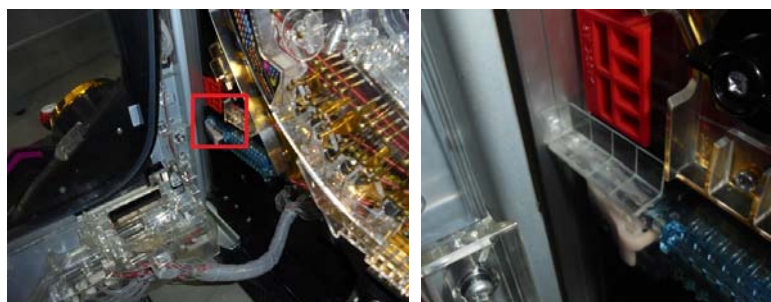

「AKB48 1・2・3フェスティバル」等 京楽・オッケー用

盤面への異物挿入防止カバー MKC-62L (マイティ・キューブ)

MKC-62L

「AKB48 1・2・3フェスティバル」「ぱちんこウルトラマンタロウ2」等の機種では、今般配布のメーカー対策部品装着後も「特図2始動口」への不正入賞らしき事例も確認されています。「MKC-62L」は盤面左端から上部への異物挿入経路を事前に遮断する対策部品です。

対応機種 ウルトラマンタロウ2、AKB48ワン・ツー・スリーフェスティバル
AKB桜、乃木坂46 等と同枠機

取付方法 所定の位置に両面テープで取付けます。

特長

懸念箇所となる経路を念の為、遮断します。

公安委員会届出済み (受理されない地域もあります。事前に販売会社に御確認して下さい)

■お問い合わせは■

■製造・販売■

有限会社 MKサポート