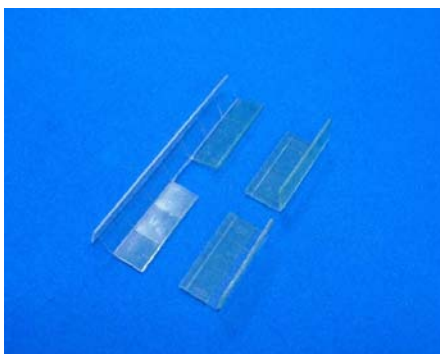

「P 大工の源さん超韋駄天」等 三洋系列用

## 盤面への異物挿入対策

# MKC-60

(出荷時は平面です。)

MKC-60 (3種1組)

三洋系列の「P 大工の源さん超韋駄天」シリーズにて盤面に異物が挿入された事例が確認されています。「MKC-60」は有力な挿入経路を塞ぎ、「大当たり直撃」等の甚大な被害を被る可能性のある手口を未然に防ぐ対策部品です。

**対応機種** P 大工の源さん超韋駄天 Y T A  
P 大工の源さん超韋駄天 Y B B  
P ギンギラパラダイス 無限カーニバル 等と同筐体機  
(マリンシェル枠には対応していません)