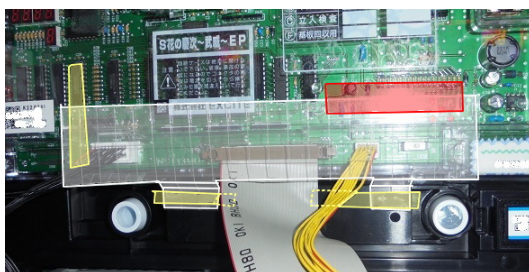

ニューギン・EXCITE用 主基板コネクタ一部周辺防護対策

超ローコスト対策部品

MKC-57

(マイティキューブ)

MKC-57 (封印シール4枚付属) 出荷時は平面です。

ニューギン・EXCITEの最新機「S花の慶次～武威～EP」では筐体が一新されています。以前のようなサブ基板への不正は考え難く、今後は主基板へのあらゆる不正手段が講じられるものと考えられます。

「MKC-57」は主基板コネクタの配線の脱着を防止し、主基板開封行為等を抑止します。また付属の透明封印シールで店内管理に対応する事前対策部品です。

対応機種 S花の慶次～武威～EP と同筐体機

取付方法 所定の位置に両面テープで固定します。

特長 付属の透明連番封印シールにより店内管理が可能です

封印シールの届出書類は別途必要です

公安委員会届出済み

(一部届出書類が受理されない地域もあります。事前に販売会社に御確認して下さい。)

■お問い合わせは■

■製造・販売■