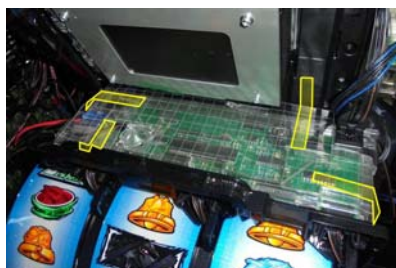

「Sエウレカセブン3 HIEVO ZR」等 サミー系列用

リール上部中継基板仕込み対策等

MKC-53

MKC-53 (封印シール4枚付属) 出荷時は平面です。

サミーの「Sエウレカセブン3 HIEVO ZR」等の新筐体機でも、仕込みによる「過剰払い出しゴト」等の手口も考えられます。「MKC-53」は同系列機の旧筐体機で仕込み箇所として事例のあった、リール上部中継基板を保護し、付属の封印シールで店内管理に対応する事前対策部品です。

対応機種 Sエウレカセブン3 HIEVO ZR

取付方法 所定の位置に両面テープで固定し封印シールを貼り付けます。

特長 付属の透明連番封印シールにより店内管理が可能です

※封印シールの届出書類は別途必要です

公安委員会届出済み

(一部届出書類が受理されない地域もあります。事前に販売会社に御確認して下さい。)

■お問い合わせは■

■製造・販売■