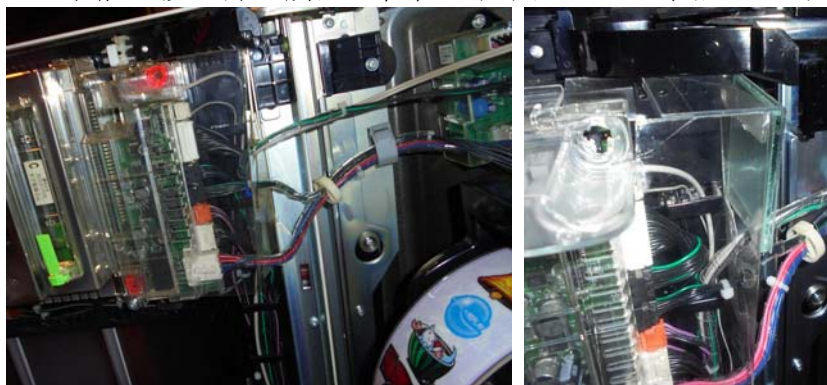

ユニバーサル系列 「魔法少女まどか☆マギカA」等

サブ中継基板防護ガラス (ステイ付き)

**MKG 1 0 5 M**

**MKG 1 0 5 M**

ユニバーサル系列の「魔法少女まどか☆マギカA」で、今回はサブ中継基板を覆うカバーが熱器具で穴が開けられた上でART誘発継続用のゴト器具が挿入され、甚大な被害を被る事例が確認されています。「MKG 1 0 5 M」は該当箇所のカバーが溶かされないよう、ガラス素材で壁を作り強化する対策部品です。

**対応機種** 魔法少女まどか☆マギカA

**取付方法** サブ中継基板上部の所定の位置に両面テープで固定します。

**特 長** 強引な手口を強固に防御します。

**注意事項** 同様のゴト行為全てに対応できる訳ではありません。

公安委員会届出済み (受理されない地域もあります。事前に販売会社に御確認して下さい)

■お問い合わせは■

■製造・販売■

有限会社 MKサポート