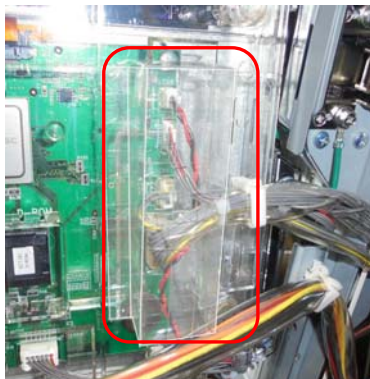

「G I 優勝倶楽部 2」「S 戦コレ! 徳川家康KE」等 コナミアミューズメント・KPE

サブ基板仕込み等対策

MKC-48S

MKC-48S (封印シール3枚付属) 出荷時は平面です。

「G I 優勝倶楽部 2」等のコナミアミューズメント・KPEの機種でも扉側サブ基板が仕込み箇所の一部となる可能性も考えられます。主基板制御に移行後も過剰払出しゴト等新たな不正手口が試行されています。「MKC-48S」は簡単に取り付けできサブ基板上の脱着可能な配線を保護し付属の封印シールで基板ケース開封を抑止する事前対策部品です。

対応機種 G I 優勝倶楽部 2 、 S 戦コレ! 徳川家康KE 等

取付方法 所定の位置に両面テープで固定し封印シールを貼り付けます。

特長 付属の透明連番封印シールにより店内管理が可能です

公安委員会届出済み

(一部届出書類が受理されない地域もあります。事前に販売会社に御確認して下さい。)

※封印シールの届出書類は別途必要です

■お問い合わせは■

■製造・販売■

有限会社 MKサポート

大阪府堺市堺区一条通 13-16 松利ビル 6F

TEL 072-226-2022 FAX 072-226-2024

<http://www.mksupport.jp>