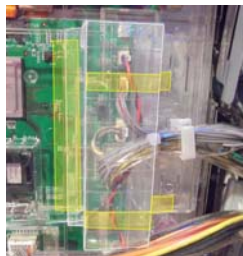

## サブ基板仕込み等対策

## MKC-48S

MKC-48S (封印シール3枚付属) 出荷時は平面です。

「G I 優勝倶楽部 2」等のコナミアミューズメント・KPEの機種でも扉側サブ基板が仕込み箇所の一部となる可能性も考えられます。主基板制御に移行後も過剰払出しゴト等新たな不正手口が試行されています。「MKC-48S」は簡単に取り付けできサブ基板上の脱着可能な配線を保護し付属の封印シールで基板ケース開封を抑止する事前対策部品です。

**対応機種** G I 優勝倶楽部 2 、 S 戦コレ! 徳川家康KE 等

**取付方法** 所定の位置に両面テープで固定し封印シールを貼り付けます。

**特長** 付属の透明連番封印シールにより店内管理が可能です

公安委員会届出済み

(一部届出書類が受理されない地域もあります。事前に販売会社に御確認して下さい。)

※封印シールの届出書類は別途必要です

■お問い合わせは■

■製造・販売■