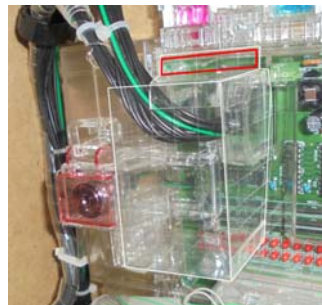

公安委員会届出済み

(一部届出書類が受理されない地域もあります。事前に販売会社に御確認して下さい。)

■お問い合わせは■

■製造・販売■

有限会社 MKサポート

大阪府堺市堺区一条通 13-16 松利ビル 6F

TEL 072-226-2022 FAX 072-226-2024

<http://www.mksupport.jp>