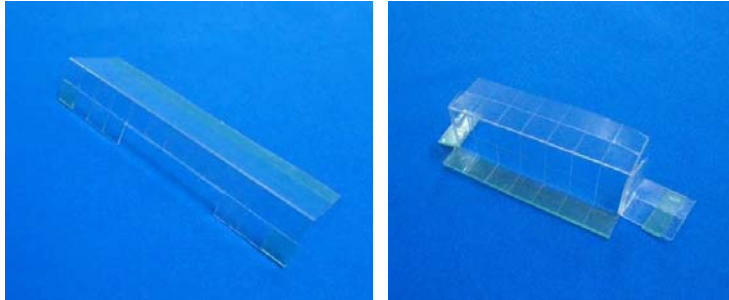

オリンピック現行筐体用

リール上部基板～主基板間ケーブル脱着防止

MKC-44

MKC-44 (2種1組)

付属品：連番付き透明封印シール4枚

オリンピックの現行筐体でも過剰払出し目的での、主基板～リール上部中継基板間のフラットケーブル等への仕込み手口の可能性も考えられます。

「MKC-44」は該当のフラットケーブルのコネクターが安易に脱着されないよう保護し連番号付き透明封印シールにて店内管理に対応する事前対策部品です

対応機種 パチスロ黄門ちゃまV、不二子 TYPE A+, 乙女マスターズ～空を翔る白き軌跡～ 南国物語 TYPE - A, パチスロ 亜人, 戦国乙女～TYPE - A, ガールフレンド(仮) 黒神 The Animation, ゼクスイグニッション, パチスロ JAWS～SHARK PANIC TVアニメーション弱虫ペダル, パチスロ ロスト プラネット2 ルパン三世～消されたルパン～, 南国物語 SPECIAL, 南国物語 戦国乙女2～深淵に輝く気高き将星～, ガールズ&パンツァー ルパン三世 ロイヤルロード～金海に染まる黄金神殿～ 等

取付方法 所定の位置に取付け、封印シールを貼ります。

特長

主基板からのフラットケーブルには様々な情報が伝達されています。不正部品の混入を事前に対策します。

公安委員会届出済み (受理されない地域もあります。事前に販売会社に御確認して下さい)

■お問い合わせは■

■製造・販売■

有限会社 MKサポート

大阪府堺市堺区一条通 13-16 松利ビル 6F