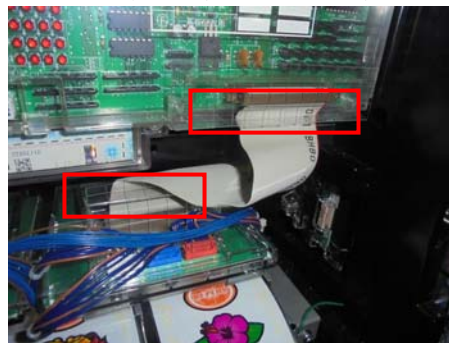

オリンピック現行筐体用

リール上部基板～主基板間ケーブル脱着防止

MKC-44

MKC-44 (2種1組)

付属品：連番付き透明封印シール4枚

オリンピックの現行筐体でも過剰払出し目的での、主基板～リール上部中継基板間のフラットケーブル等への仕込み手口の可能性も考えられます。

「MKC-44」は該当のフラットケーブルのコネクターが安易に脱着されないよう保護し連番号付き透明封印シールにて店内管理に対応する事前対策部品です

対応機種 パチスロ黄門ちゃまV、不二子 TYPE A+, 乙女マスターズ～空を翔る白き軌跡～ 南国物語 TYPE - A, パチスロ 亜人, 戦国乙女～TYPE - A, ガールフレンド(仮) 黒神 The Animation, ゼクスイグニッション, パチスロ JAWS～SHARK PANIC TVアニメーション弱虫ペダル, パチスロ ロスト プラネット2 ルパン三世～消されたルパン～, 南国物語 SPECIAL, 南国物語 戦国乙女2～深淵に輝く気高き将星～, ガールズ&パンツァー ルパン三世 ロイヤルロード～金海に染まる黄金神殿～ 等

取付方法 所定の位置に取付け、封印シールを貼ります。

特長

主基板からのフラットケーブルには様々な情報が伝達されています。不正部品の混入を事前に対策します。

公安委員会届出済み (受理されない地域もあります。事前に販売会社に御確認して下さい)

■お問い合わせは■

■製造・販売■

有限会社 MKサポート

大阪府堺市堺区一条通 13-16 松利ビル 6F