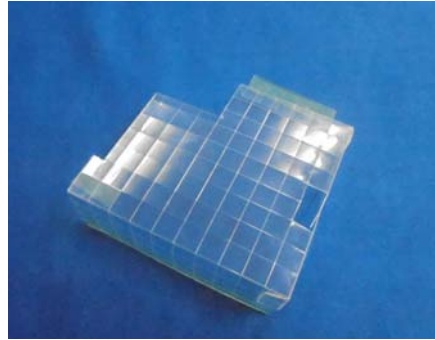

「北斗の拳 新伝説創造」等（サミー）サブ基板防護対策

**超ローコスト対策部品**

**MKC-30S**（マイティキューブ）

MKC-30S（封印シール3枚付属）出荷時は平面です。

サミーの新筐体機「北斗の拳 新伝説創造」等の機種では筐体が一新され、サブ基板のレイアウトも扉側に変更されています。主基板制御に移行後もサブ基板への新たな不正手口が試行錯誤される事も考えられます。「MKC-30S」はビスを外す事で脱着可能なケースを保護し、背面への改造行為を抑止します、付属の封印シールで主基板管理を店内で徹底する事前対策部品です。

**対応機種** カイジ4、パチスロ北斗の拳 新伝説創造、チェインクロニクル 等

**取付方法** 所定の位置に両面テープで固定します。

**特長** 付属の透明連番封印シールにより店内管理が可能です

背面から穴を開けての改造や、かしめ破損後の偽造交換を抑止します。

公安委員会届出済み

※封印シールの届出書類は別途必要です

（一部届出書類が受理されない地域もあります。事前に販売会社に御確認して下さい。）

■お問い合わせは■