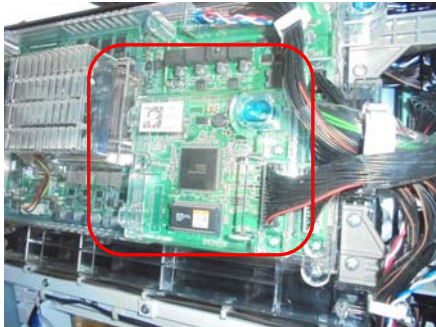

「北斗の拳 新伝説創造」等（サミー）サブ基板防護対策

**超ローコスト対策部品**

**MKC-30S**（マイティキューブ）

MKC-30S（封印シール3枚付属）出荷時は平面です。

サミーの新筐体機「北斗の拳 新伝説創造」等の機種では筐体が一新され、サブ基板のレイアウトも扉側に変更されています。主基板制御に移行後もサブ基板への新たな不正手口が試行錯誤される事も考えられます。「MKC-30S」はビスを外す事で脱着可能なケースを保護し、背面への改造行為を抑止します、付属の封印シールで主基板管理を店内で徹底する事前対策部品です。

**対応機種** カイジ4、パチスロ北斗の拳 新伝説創造、チェインクロニクル 等

**取付方法** 所定の位置に両面テープで固定します。

**特長** 付属の透明連番封印シールにより店内管理が可能です

背面から穴を開けての改造や、かしめ破損後の偽造交換を抑止します。

公安委員会届出済み

※封印シールの届出書類は別途必要です

（一部届出書類が受理されない地域もあります。事前に販売会社に御確認して下さい。）

■お問い合わせは■