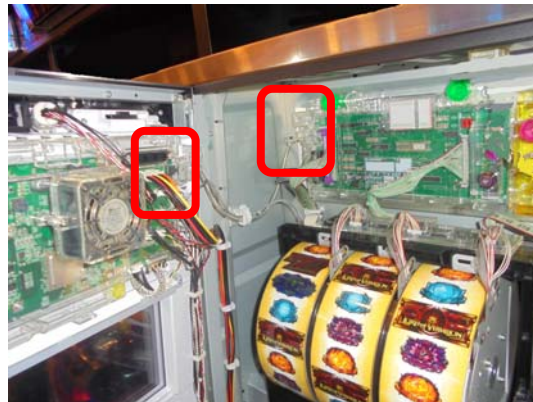

「ロードオブヴァーミリオン」等（七匠）事前防護対策

超ローコスト対策部品

MKC-29

（マイティキューブ）

MKC-29（2種1組 封印シール2枚付属）

出荷時は平面です。

七匠の人気機種「パチスロ ロード オブ ヴァーミリオン」等の機種では筐体が一
新され、外部からのゴト行為の可能性は低いものと考えられますが、今後あらゆる不
正手段が講じられる可能性もあります。「MKC-29」はサブ基板側の脱着可能な配
線と主基板側の制御線周辺の保護並びに開封を抑止し、付属の封印シールで店内管理に
対応する事前対策部品です。

対応機種 パチスロ グラップラー刃牙N
 パチスロ ロード オブ ヴァーミリオン

取付方法 所定の位置 2箇所 に両面テープで固定します。

特長 付属の透明連番封印シールにより店内管理が可能です

※封印シールの届出書類は別途必要です

公安委員会届出済み

（一部届出書類が受理されない地域もあります。事前に販売会社に御確認して下さい。）

■お問い合わせは■

■製造・販売■