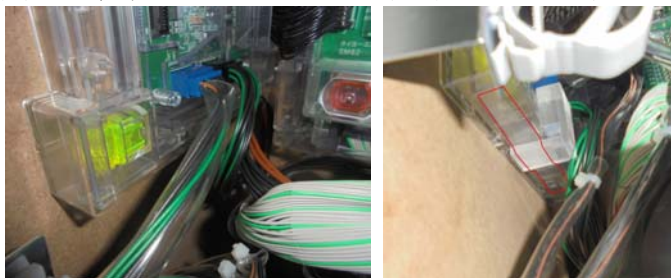

「北斗の拳 強敵」等 サミー系列 現行筐体 サブ基板脱着防止カバー
超ローコスト対策部品 MKP 87H・87H(2)

MKP 87H

連番付き透明封印シール

サミーの人気機種「パチスロ北斗の拳 強敵」でもサブ基板ケースがベース板から取り外され、サブ基板背面に不正部品が混入される事例が確認されています。

「MKP 87H」はサブ基板ケースがさらに取り外し難いようにし、尚かつ取り外しに至る場合は部品の破損や封印シールの破損状態で明確な痕跡を残す対策部品です。

対応機種 <MKP 87H (2)>

北斗の拳 強敵・アラジンAⅡ・鬼武者3・ベヨネッタ・龍が如く
ASLOT 北斗の拳 将・機甲戦記ドラグナー 等

<MKP 87H>

北斗の拳修羅の国篇・偽物語・ASLOT 偽物語・反逆のルルージュR2
牙狼守りし者・攻殻機動隊 SAC・獣王王者の覚醒・サクラ大戦熱き血潮に
BLOOD+二人の女王・犬夜叉・エウレカセブン AO・ヤマト 2199 等

取付方法 所定の位置に両面テープで貼り、付属の封印シールを貼り付けます