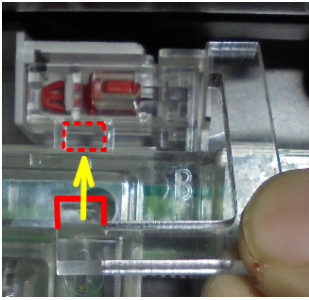

ユニバーサル系列(U1)