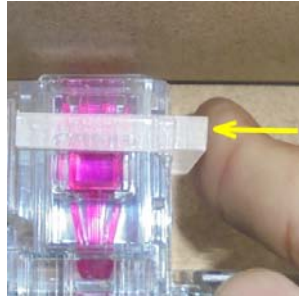

スロット台主基板開封防止対策

主要機種全般対応

プラスαシリーズ

連番付き透明封印シール1枚付属

スロット台においてサブ基板・通信線・セレクター・情報端子板等、あらゆる箇所への仕込みゴトが後を絶ちません。今後は全ての情報を司る主基板への仕込み行為に警戒が必要です。「プラスαシリーズ」は主基板の開封の要所に装着し、開閉の痕跡をより明確にし、開封行為を防止・抑止するものです。

取付例

北電子① (K1)

北電子② (K2)