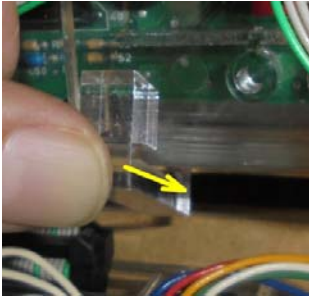

エンターライズ (E1)