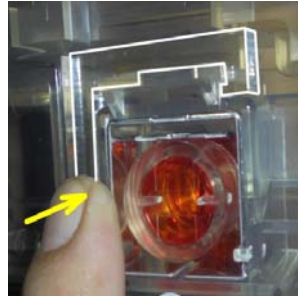

スロット台主基板開封防止対策

主要機種全般対応

プラスαシリーズ

連番付き透明封印シール1枚付属

スロット台においてサブ基板・通信線・セレクター・情報端子板等、あらゆる箇所への仕込みゴトが後を絶ちません。今後は全ての情報を司る主基板への仕込み行為に警戒が必要です。「プラスαシリーズ」は主基板の開封の要所に装着し、開閉の痕跡をより明確にし、開封行為を防止・抑止するものです。

取付例

北電子① (K1)

北電子② (K2)