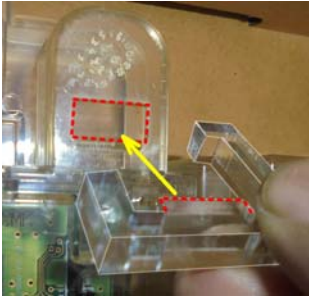

スロット台主基板開封防止対策

主要機種全般対応

プラスαシリーズ

連番付き透明封印シール1枚付属

スロット台においてサブ基板・通信線・セレクター・情報端子板等、あらゆる箇所への仕込みゴトが後を絶ちません。今後は全ての情報を司る主基板への仕込み行為に警戒が必要です。「プラスαシリーズ」は主基板の開封の要所に装着し、開閉の痕跡をより明確にし、開封行為を防止・抑止するものです。

取付例

北電子① (K1)

北電子② (K2)