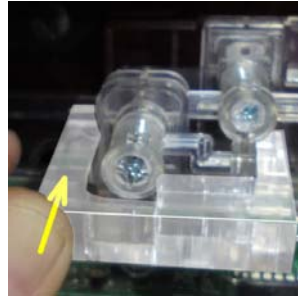

取付例

オリンピア (O1)

対応機種

プラスα-E1 (エンターライズ)

デビルメイクライクロス・スーパーストリートファイターIV・アスラズラース
バイオハザード6・戦国BASARA3・モンスターハンター月下雷鳴
デビルメイクライ4・バイオハザード5・モンスターハンター狂竜戦線

プラスα-K1 (北電子1)

マイジャグラーⅢ・ゴージャグラーKK・ニューアムEX-KT
ハッピージャグラーⅦ・みんなのジャグラー・ジャグラーガールズ
マイジャグラーⅡ・ニューアムEX-C・ミラクルジャグラーK
アムジャグラーAPEX・Myジャグラー・ハッピージャグラーV
アムジャグラーSP・クラシックジャグラー・ニューアムEX-KA
テイルズオブシンフォニア・スーパーミラクルジャグラー

プラスα-K2 (北電子2)

プチマーメイド・ファンキージャグラー・輪るピンクドラム・EX アニバーサリー

プラスα-O1 (オリンピア)

ロストプラネット2・ルパン三世～消されたルパン～・南国物語SPECIAL
南国物語・戦国乙女2～深淵に輝く気高き将星～・ガールズ&パンツァー
ルパン三世ロイヤルロード～金海に染まる黄金神殿～・弱虫ペダル