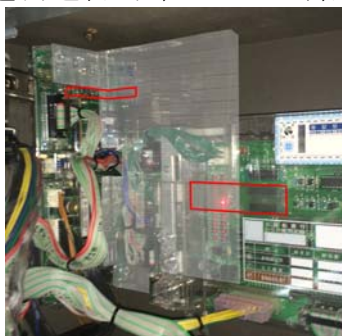

特長 別途透明連番封印シールを貼る事により店内管理も可能です