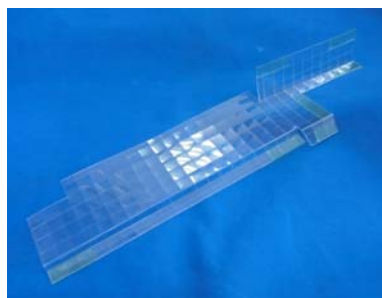

ユニバーサル系列 「アナザーゴッドハーデス」「バジリスク～絆」等  
サブ基板異物挿入防止カバー **MKC-21B**

MKC-21B

(2種1組)

出荷時は平面です。

ユニバーサル系列の「アナザーゴッドハーデス」等の機種にてART誘発目的での異物挿入行為が確認されていますが、今後も挿入経路の変化の可能性があります。  
MKC-21Bはサブ基板奥側と左側面を事前に防御する対策部品です。

**対応機種**

アナザーゴッドハーデス、バジリスク～絆  
ミリオンゴッド神々の凱旋、シャドウハーツII  
等 BAZOOKA 筐体機全般

**取付方法**

サブ基板の所定の位置に2種類の部品を両面テープで固定します。

**特長**

隙間から器具が挿入されないよう防御します。

**注意事項**

同様のゴト行為全てに対応できる訳ではありません。

公安委員会届出済み (受理されない地域もあります。事前に販売会社に御確認して下さい)