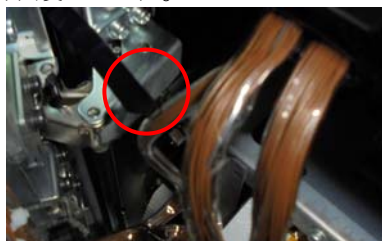

オリンピック現行筐体用

通信線保護カバー

超ローコスト対策部品

MKH51 (Oセット)

MKH51 Oセット

今般、オリンピック現行筐体機でも左側面上部からの挿入経路で通信線の保護チューブと被覆を捲っての割り込みゴト事例が発生しています。

「MKH51 (Oセット)」は簡単に取り付けでき通信線をさらに強固に防御します。

**対応機種** 「めぞん一刻 桜の下で」「デビルサバイバー2」「麻雀物語3」  
「パチスロ黄門ちゃま 喝」「主役は銭形2」「緑のマキバオー」  
「カウボーイビバップ」「戦国乙女シリーズ」「パチスロラブ嬢」  
「マジックモンスター3」「アントニオ猪木が伝説にするパチスロ機」等

**取付方法** 通信線 (3本線) にスリットチューブを装着し、さらに透明スパイラルチューブ2本で固定・保護します。

**対策効果** 通信線を保護します。

**注意事項** 同様のゴト行為全てに対応できるとは限りません。

公安委員会届出済み (受理されない地域もあります。事前に販売会社に御確認して下さい)

■お問い合わせは■

■製造・販売■

有限会社 MKサポート

大阪府堺市堺区一条通 13-16 松利ビル 6F