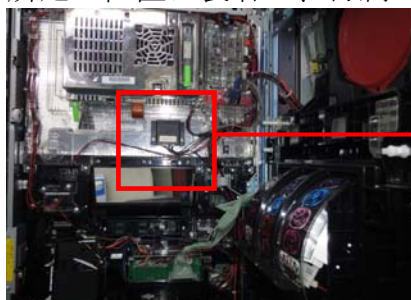

ユニバーサル系列スロット台24時間ドア開閉監視ユニット用

コネクター脱着防止カバー

MK P 7 6

MK P 7 6

付属品 透明連番号付き封印シール

今般、「バジリスクⅡ」や「ミリオンゴッド～神々の系譜～ZEUS ver.」等のユニバーサル系列の遊技台を狙った新タイプの仕込みハーネスが確認されています。このハーネスは構造上「24時間ドア開閉監視ユニット」のコネクターから電源接続されるもので、「MK P 7 6」は該当箇所を容易に脱着できないようにする対策部品です。また、付属の封印シールにて店内管理にも対応します。

対応機種 バジリスクⅡ, ミリオンゴッド～神々の系譜～ZEUS ver., 鬼の城, バジリスク～甲賀忍法帖～絆 アナザーゴッドハーデス～奪われたZEUS ver. (以上推奨) S L O T魔法少女まどか☆マギカ、緑ドンVIVA2 B-MAX、沖ドキ、スーパージャックポット

取付方法 所定の位置に装着し、付属の封印シールを貼ります

仕込みゴトを抑止し、仕込み行為があっても痕跡を残します。

特 長 右写真のような仕込み部品の装着を抑止します。→