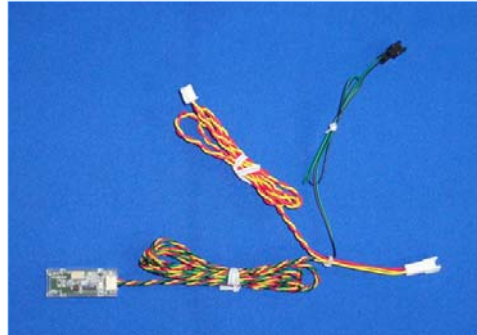

高感度磁石センサー

Miru Gauss

”ミルガウス”

Miru Gauss (ミルガウス)

1セット 3800円(税別)～

今般、パチンコ台にて様々な磁石ゴトが横行しています。多くの遊技台では既に磁石センサーが内蔵されていますが、検知範囲外の最下部やワープルート周辺から狙われる手口が一部機種にて見受けられます。高感度磁石センサー「ミルガウス」は遊技台の裏パックに貼り、不正に玉を操作できるような磁力をキャッチするとナンバーランプ等に発報するものです。

対応機種 パチンコ台全般

取付方法 島端に専用アダプターを設置し、各台に渡り配線します。本体は裏パックに付属の透明両面テープで固定します。

←ミルガウス本体

裏パックに固定→

特長 巧妙な磁石ゴトを即座に検知し、ナンバーランプ等に不正表示します。

CR 聖闘士星矢 4

CR 天下一閃

CRA 戦国乙女 3

多機種にて磁石センサーの検知範囲外が狙われています

専用アダプター

注意 専用のACアダプター(約25台まで接続可能)が必要です。周辺機器への出力線はSMRコネクタが標準です。

公安委員会届出済み (広島県・宮城県等受理されない地域もあります。事前に販売会社に御確認して下さい)

■お問い合わせは■

■製造・販売■

有限会社 MKサポート

大阪府堺市堺区一条通 13-16 松利ビル 6F