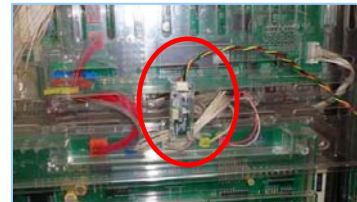

高感度磁石センサー

Miru Gauss

”ミルガウス”

Miru Gauss (ミルガウス)

1セット 3800円(税別)～

今般、パチンコ台にて様々な磁石ゴトが横行しています。多くの遊技台では既に磁石センサーが内蔵されていますが、検知範囲外の最下部やワープルート周辺から狙われる手口が一部機種にて見受けられます。高感度磁石センサー「ミルガウス」は遊技台の裏パックに貼り、不正に玉を操作できるような磁力をキャッチするとナンバーランプ等に発報するものです。

対応機種 パチンコ台全般

取付方法 島端に専用アダプターを設置し、各台に渡り配線します。本体は裏パックに付属の透明両面テープで固定します。

←ミルガウス本体

裏パックに固定→

特長 巧妙な磁石ゴトを即座に検知し、ナンバーランプ等に不正表示します。

CR 聖闘士星矢 4

CR 天下一閃

CRA 戦国乙女 3

多機種にて磁石センサーの検知範囲外が狙われています

専用アダプター

注意 専用のACアダプター(約25台まで接続可能)が必要です。周辺機器への出力線はSMRコネクタが標準です。

公安委員会届出済み (広島県・宮城県等受理されない地域もあります。事前に販売会社に御確認して下さい)

■お問い合わせは■

■製造・販売■

有限会社 MKサポート

大阪府堺市堺区一条通 13-16 松利ビル 6F