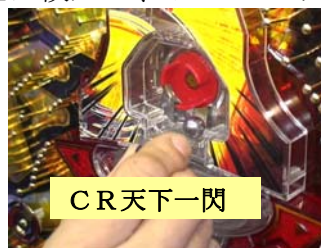

高感度磁石センサー

Miru Gauss

”ミルガウス”

Miru Gauss (ミルガウス)

1セット 3800円(税別)～

今般、パチンコ台にて様々な磁石ゴトが横行しています。多くの遊技台では既に磁石センサーが内蔵されていますが、検知範囲外の最下部やワープルート周辺から狙われる手口が一部機種にて見受けられます。高感度磁石センサー「ミルガウス」は遊技台の裏パックに貼り、不正に玉を操作できるような磁力をキャッチするとナンバーランプ等に発報するものです。

対応機種 パチンコ台全般

取付方法 島端に専用アダプターを設置し、各台に渡り配線します。本体は裏パックに付属の透明両面テープで固定します。

←ミルガウス本体

裏パックに固定→

特長 巧妙な磁石ゴトを即座に検知し、ナンバーランプ等に不正表示します。

CR 聖闘士星矢 4

CR 天下一閃

CRA 戦国乙女 3

多機種にて磁石センサーの検知範囲外が狙われています

専用アダプター

注意 専用のACアダプター(約25台まで接続可能)が必要です。周辺機器への出力線はSMRコネクタが標準です。

公安委員会届出済み (広島県・宮城県等受理されない地域もあります。事前に販売会社に御確認して下さい)

■お問い合わせは■

■製造・販売■

有限会社 MKサポート

大阪府堺市堺区一条通 13-16 松利ビル 6F