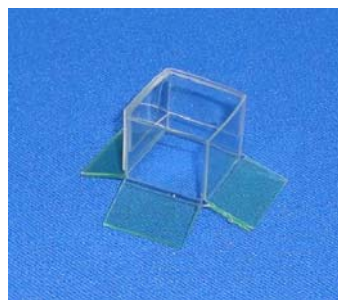

三洋スロット台 通信線保護カバー (Dセット)

超ローコスト対策部品 **MKH51 + MKP52**

MKH51

MKP52

今般、三洋のパチスロ聖闘士星矢にて予め保護されているにも拘わらず通信線（黄色）が破損される事例が発生しています。「MKH51」は簡単に取り付けでき、通信線を強固に保護します。さらに防御し難いコネクタの根元付近へは「MKP52」を装着する事により対処します。同じ通信線を使用している同メーカーの他機種にも取付け可能です。

対応機種 パチスロ戦国嵐・パチスロ聖闘士星矢シリーズ
パチスロ大工の源さん～いくぜっ！炎の源祭編～
パチスロ海物語ミラクルマリン・パチスロ サイボーグ009 等

取付方法 ↓通信線（黄色）に取付けさらに強化します。（MKH51）

コネクタの根元付近を保護します（MKP52）↑

対策効果 通信線を強化しゴト器具を無力化します。

注意事項 今後発売される全ての機種に対応できるとは限りません。

公安委員会届出済み（受理されない地域もあります。事前に販売会社に御確認して下さい）