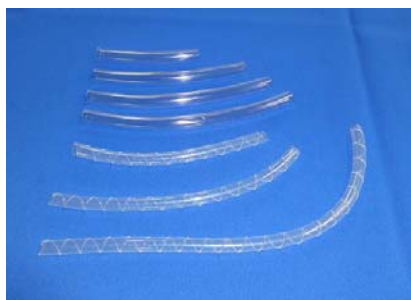

三洋スロット台 通信線保護カバー (Dセット)

超ローコスト対策部品 **MKH51 + MKP52**

MKH51

MKP52

今般、三洋のパチスロ聖闘士星矢にて予め保護されているにも拘わらず通信線（黄色）が破損される事例が発生しています。「MKH51」は簡単に取り付けでき、通信線を強固に保護します。さらに防御し難いコネクタの根元付近へは「MKP52」を装着する事により対処します。同じ通信線を使用している同メーカーの他機種にも取付け可能です。

対応機種 パチスロ戦国嵐・パチスロ聖闘士星矢シリーズ
パチスロ大工の源さん～いくぜっ！炎の源祭編～
パチスロ海物語ミラクルマリン・パチスロ サイボーグ009 等

取付方法 ↓通信線（黄色）に取付けさらに強化します。（MKH51）

コネクタの根元付近を保護します（MKP52）↑

対策効果 通信線を強化しゴト器具を無力化します。

注意事項 今後発売される全ての機種に対応できるとは限りません。

公安委員会届出済み（受理されない地域もあります。事前に販売会社に御確認して下さい）