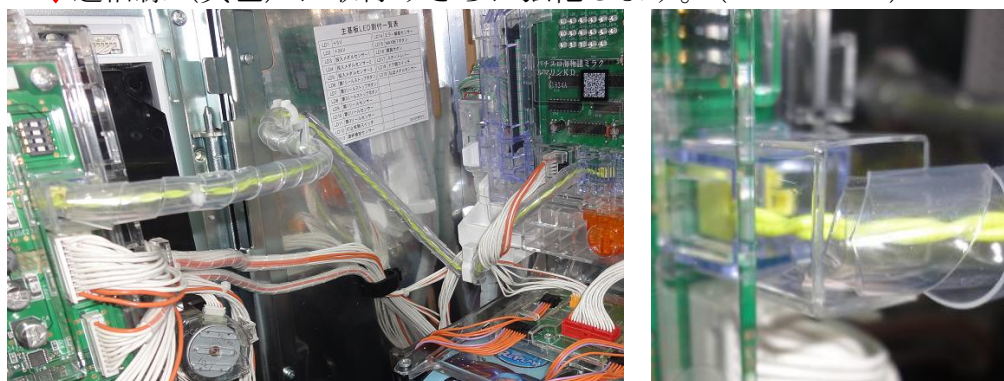

三洋スロット台 通信線保護カバー (Dセット)

超ローコスト対策部品 **MKH51 + MKP52**

MKH51

MKP52

今般、三洋のパチスロ聖闘士星矢にて予め保護されているにも拘わらず通信線（黄色）が破損される事例が発生しています。「MKH51」は簡単に取り付けでき、通信線を強固に保護します。さらに防御し難いコネクタの根元付近へは「MKP52」を装着する事により対処します。同じ通信線を使用している同メーカーの他機種にも取付け可能です。

対応機種 パチスロ戦国嵐・パチスロ聖闘士星矢シリーズ
パチスロ大工の源さん～いくぜっ！炎の源祭編～
パチスロ海物語ミラクルマリン・パチスロ サイボーグ009 等

取付方法 ↓通信線（黄色）に取付けさらに強化します。（MKH51）

コネクタの根元付近を保護します（MKP52）↑

対策効果 通信線を強化しゴト器具を無力化します。

注意事項 今後発売される全ての機種に対応できるとは限りません。

公安委員会届出済み（受理されない地域もあります。事前に販売会社に御確認して下さい）