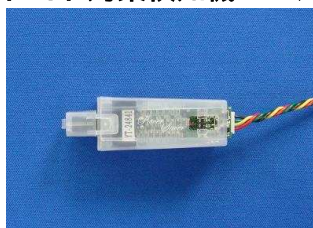

パチスロ北斗の拳 転生の章 取付可能商品一覧

電波ゴト対策 NOBA TYPE S (ノバ タイプ S)

「パチスロ北斗の拳 世紀末救世主伝説」
「モンスターハンター」等の同系列機に被害が発生しています
当機でも非常に懸念されます

ショートゴト対策検知機 パワーセイバー

サミー用（黄印）にて対応可能です。

大阪府下・広島県下では分離タイプで対応します。

ショートゴト対策カバー MKP40J/MKP40G

リール窓左右と下部パネル左右の電飾基板
への器具接触防止です。

クレジット上げゴト検知機 クレバー

大阪府下・広島県下では分離タイプで対応します。

下皿からの異物挿入防止 MKP15

サブ基板仕込み・改造対策 MKP38/MKP38L

大阪府堺市堺区一条通13-16 松利ビル6F
有限会社 エム・ケイ・サポート

TEL 072-226-2022
FAX 072-226-2024