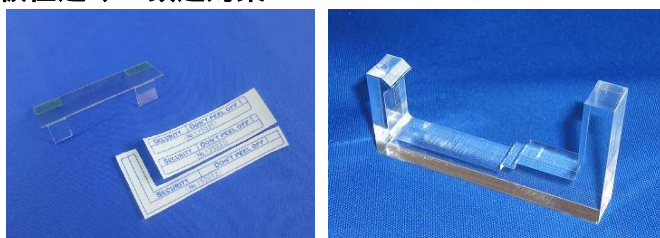

パチスロ北斗の拳 転生の章 取付可能商品一覧

電波ゴト対策 NOBA TYPE S (ノバ タイプ S)

「パチスロ北斗の拳 世紀末救世主伝説」
「モンスターハンター」等の同系列機に被害が発生しています
当機でも非常に懸念されます

ショートゴト対策検知機 パワーセイバー

サミー用（黄印）にて対応可能です。

大阪府下・広島県下では分離タイプで対応します。

ショートゴト対策カバー MKP40J/MKP40G

リール窓左右と下部パネル左右の電飾基板
への器具接触防止です。

クレジット上げゴト検知機 クレバー

大阪府下・広島県下では分離タイプで対応します。

下皿からの異物挿入防止 MKP15

サブ基板仕込み・改造対策 MKP38/MKP38L

大阪府堺市堺区一条通13-16 松利ビル6F
有限会社 エム・ケイ・サポート

TEL 072-226-2022
FAX 072-226-2024