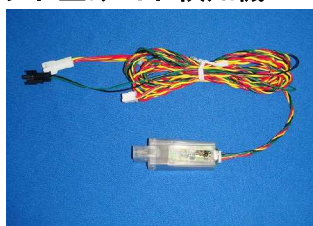

パチスロ北斗の拳 転生の章 取付可能商品一覧

電波ゴト対策 NOBA TYPE S (ノバ タイプ S)

「パチスロ北斗の拳 世紀末救世主伝説」
「モンスターハンター」等の同系列機に被害が発生しています
当機でも非常に懸念されます

ショートゴト対策検知機 パワーセイバー

サミー用（黄印）にて対応可能です。

大阪府下・広島県下では分離タイプで対応します。

ショートゴト対策カバー MKP40J/MKP40G

リール窓左右と下部パネル左右の電飾基板
への器具接触防止です。

クレジット上げゴト検知機 クレバー

大阪府下・広島県下では分離タイプで対応します。

下皿からの異物挿入防止 MKP15

サブ基板仕込み・改造対策 MKP38/MKP38L

大阪府堺市堺区一条通13-16 松利ビル6F
有限会社 エム・ケイ・サポート

TEL 072-226-2022
FAX 072-226-2024