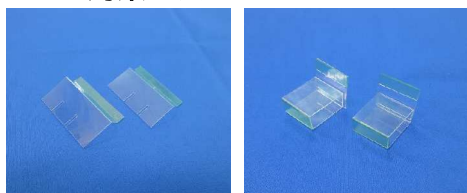

パチスロ北斗の拳 転生の章 取付可能商品一覧

電波ゴト対策 NOBA TYPE S (ノバ タイプ S)

「パチスロ北斗の拳 世紀末救世主伝説」
「モンスターハンター」等の同系列機に被害が発生しています
当機でも非常に懸念されます

ショートゴト対策検知機 パワーセイバー

サミー用（黄印）にて対応可能です。

大阪府下・広島県下では分離タイプで対応します。

ショートゴト対策カバー MKP40J/MKP40G

リール窓左右と下部パネル左右の電飾基板
への器具接触防止です。