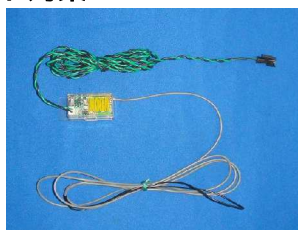

パチスロ北斗の拳 転生の章 取付可能商品一覧

電波ゴト対策 NOBA TYPE S (ノバ タイプ S)

「パチスロ北斗の拳 世紀末救世主伝説」
「モンスターハンター」等の同系列機に被害が発生しています
当機でも非常に懸念されます

ショートゴト対策検知機 パワーセイバー

サミー用（黄印）にて対応可能です。

大阪府下・広島県下では分離タイプで対応します。

ショートゴト対策カバー MKP40J/MKP40G

リール窓左右と下部パネル左右の電飾基板
への器具接触防止です。

クレジット上げゴト検知機 クレバー

大阪府下・広島県下では分離タイプで対応します。

下皿からの異物挿入防止 MKP15

サブ基板仕込み・改造対策 MKP38/MKP38L

大阪府堺市堺区一条通13-16 松利ビル6F
有限会社 エム・ケイ・サポート

TEL 072-226-2022
FAX 072-226-2024