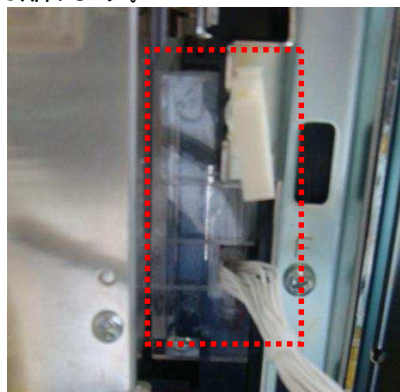

M K P 4 3 ( 2 個 1 組 )

今般、多メーカーのスロット台においてART誘発・継続目的でのゴト行為が後を絶ちません。「押忍！番長2」等の大都技研の現行機でも同様のゴト行為の懸念があります。「MKP43」は左右の異物が挿入できる経路を事前に遮断する部品です。

**対応機種** 「押忍！番長2」「パイレーツワールド」「秘宝伝～太陽を求める者達～」

**取付方法** 所定の位置2箇所両面に両面テープで貼ります。

左側

右側

**対策効果** 遊技台内部に異物が挿入される経路を遮断します。

**注意事項** 今後発売される全ての機種に対応できるとは限りません。

**公安委員会届出済み** ( 受理されない地域もあります。事前に販売会社に御確認して下さい )

お問い合わせは

製造・販売

有限会社 MKサポート