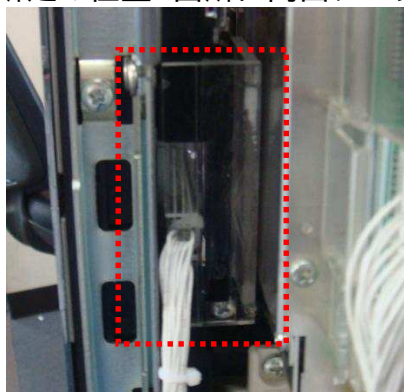

M K P 4 3 ( 2 個 1 組 )

今般、多メーカーのスロット台においてART誘発・継続目的でのゴト行為が後を絶ちません。「押忍！番長2」等の大都技研の現行機でも同様のゴト行為の懸念があります。「MKP43」は左右の異物が挿入できる経路を事前に遮断する部品です。

**対応機種** 「押忍！番長2」「パイレーツワールド」「秘宝伝～太陽を求める者達～」

**取付方法** 所定の位置2箇所両面に両面テープで貼ります。

左側

右側

**対策効果** 遊技台内部に異物が挿入される経路を遮断します。

**注意事項** 今後発売される全ての機種に対応できるとは限りません。

**公安委員会届出済み** ( 受理されない地域もあります。事前に販売会社に御確認して下さい )

お問い合わせは

製造・販売

有限会社 MKサポート