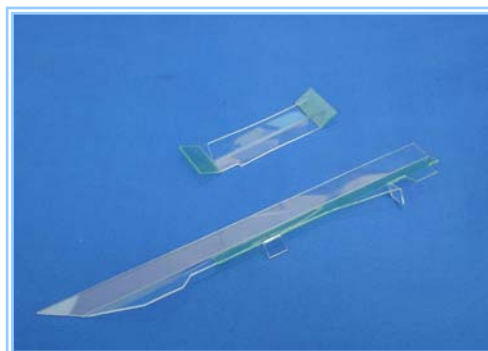

## ユニバーサル系スロット台

### 扉開けゴト対策部品

# MK P 3 1

上下一対

MK P 3 1

今般、「緑ドンV I V A情熱南米編」や「ミリオンゴッド～神々の系譜～」等のユニバーサル系スロット台にて、器具を使用した「扉開けゴト」が確認されています。「MK P 3 1」は簡単に取り付けでき、筐体扉側の急所箇所を防御します。

**対応機種** ユニバーサル系スロット機（BAZOOKA筐体機以外）

**取付方法** 事前に折り曲げた後、所定の位置に両面テープで固定します。