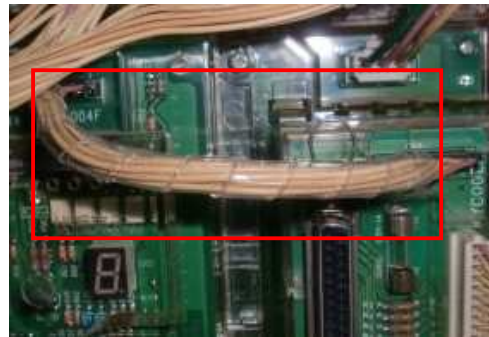

配線防御カバー

= ハーネスガード = WG - 106

今般、遊技機内部の配線を狙ったゴト行為が確認されております。

ハーネスガード「WG - 106」は配線の損傷、接触を防止する事が可能です。

配線に巻き付けて使用します。2重巻きする事でより対策効果を上げられます。

透明な材質の為、点検時の視界を妨げません。

直径6mmで、様々な配線をカバーできます。

対応機種：パチンコ遊技機・回胴式遊技機 全筐体

= 使用方法 =

配線を損傷される恐れのある箇所を本製品によりカバーし、不正を防止する。

ハーネスガード (WG-106)

本製品の透明度

回胴式遊技機の対策例 (緑ドン南米編)

パチンコ遊技機の対策例

2巻き目を他の配線と合せる事でズレ防止や取外しが容易に出来なくなります。

手口によっては対応できない場合もございます。