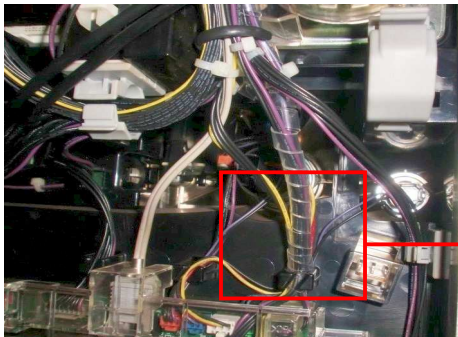

配線防御カバー

= ハーネスガード = WG - 106

今般、遊技機内部の配線を狙ったゴト行為が確認されております。

ハーネスガード「WG - 106」は配線の損傷、接触を防止する事が可能です。

配線に巻き付けて使用します。2重巻きする事でより対策効果を上げられます。

透明な材質の為、点検時の視界を妨げません。

直径6mmで、様々な配線をカバーできます。

対応機種：パチンコ遊技機・回胴式遊技機 全筐体

= 使用方法 =

配線を損傷される恐れのある箇所を本製品によりカバーし、不正を防止する。

ハーネスガード (WG-106)

本製品の透明度

回胴式遊技機の対策例 (緑ドン南米編)

パチンコ遊技機の対策例

2巻き目を他の配線と合せる事でズレ防止や取外しが容易に出来なくなります。

手口によっては対応できない場合もございます。