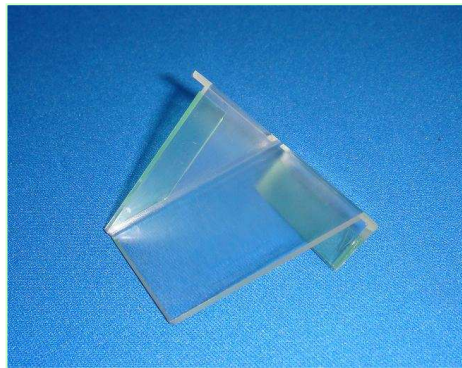

サミー系スロット台 コイン返却ゴト

超ローコスト不正対策部品

M K P 1 5

M K P 1 5 (金型成形品)

セルやピアノ線などを使用し、投入したコインがクレジットセンサーを通過した後に返却口に落とし込むゴト行為を防止します。「MKP15」は下皿からの挿入経路を遮断し、悪質な当ゴト行為を未然に防止します。

対応機種

サミー系筐体全機種
(旧筐体用リセット部対策部品との併用は不可)

「パチスロ交響詩篇エウレカセブン」「パチスロ蒼天の拳」
「パチスロあしたのジョー」、「新鬼武者」等の新筐体への取付検証済み

取付方法

両面テープで所定の位置に固定します。

サミー・銀座等

ロデオ

特長

安価でゴトの未然防止が可能です。公安委員会届出済み
(一部届出書類が受理されない地域もあります。事前に販売会社に御確認して下さい。)

注意事項

当対策部品は該当メーカーの全機種が対象ではありません。