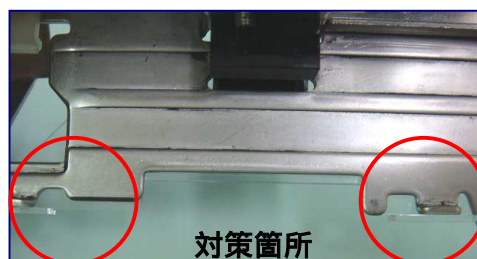

超ローコスト対策部品

北電子用 コイン還元ゴト器具対策 「MKP88」

北電子のロット台にて通称“クレタン”と呼ばれるゴト器具を使用してのコイン戻し被害が、いまだに拡大しています。「MKP88」は簡単に取付けでき“クレタン”による被害を未然に防止できるローコスト対策部品です。

MKP88 (金型成形品)

ゴト器具の一例

取付方法 セレクターの裏面に透明両面テープで貼ります。

対策箇所

ゴト器具を定位置に装着させません

対応機種 アイムジャグラーEX・ジャンキージャグラー等
クラシックジャグラー以降は対応していません。

関連商品 北電子用クレマン等対策「クレ・マイン」

「クレ・マイン(北電子用)」には、
MKP88が付属されます。(2010年～)

公安委員会届出済み (受取されない地域もあります。事前に販売会社に御確認して下さい)

お問い合わせは

製造・販売

有限会社 MKサポート

大阪府堺市堺区一条通 13-16 松利ビル 6F