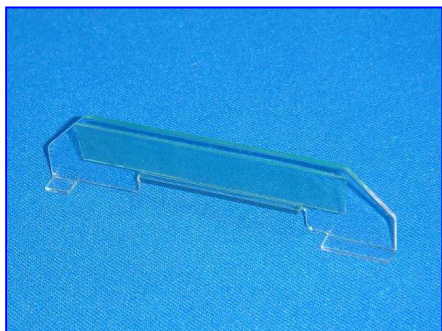

超ローコスト対策部品

北電子用 コイン還元ゴト器具対策 「MKP88」

北電子のロット台にて通称“クレタン”と呼ばれるゴト器具を使用してのコイン戻し被害が、いまだに拡大しています。「MKP88」は簡単に取付けでき“クレタン”による被害を未然に防止できるローコスト対策部品です。

MKP88 (金型成形品)

ゴト器具の一例

取付方法 セレクターの裏面に透明両面テープで貼ります。

対策箇所

ゴト器具を定位置に装着させません

対応機種 アイムジャグラーEX・ジャンキージャグラー等
クラシックジャグラー以降は対応していません。

関連商品 北電子用クレマン等対策「クレ・マイン」

「クレ・マイン(北電子用)」には、
MKP88が付属されます。(2010年～)

公安委員会届出済み (受取されない地域もあります。事前に販売会社に御確認して下さい)

お問い合わせは

製造・販売

有限会社 MKサポート

大阪府堺市堺区一条通 13-16 松利ビル 6F