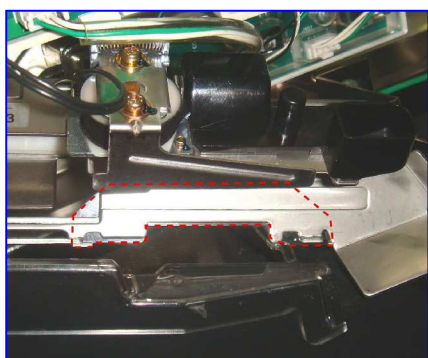

超ローコスト対策部品

北電子用 コイン還元ゴト器具対策 「MKP88」

北電子のロット台にて通称“クレタン”と呼ばれるゴト器具を使用してのコイン戻し被害が、いまだに拡大しています。「MKP88」は簡単に取付けでき“クレタン”による被害を未然に防止できるローコスト対策部品です。

MKP88 (金型成形品)

ゴト器具の一例

取付方法 セレクターの裏面に透明両面テープで貼ります。

対策箇所

ゴト器具を定位置に装着させません

対応機種 アイムジャグラーEX・ジャンキージャグラー等
クラシックジャグラー以降は対応していません。

関連商品 北電子用クレマン等対策「クレ・マイン」

「クレ・マイン(北電子用)」には、
MKP88が付属されます。(2010年～)

公安委員会届出済み (受取されない地域もあります。事前に販売会社に御確認して下さい)

お問い合わせは

製造・販売

有限会社 MKサポート

大阪府堺市堺区一条通 13-16 松利ビル 6F