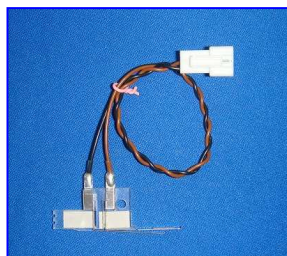

超ローコスト対策部品

北電子用 コイン還元ゴト器具対策 「MKP88」

北電子のロット台にて通称“クレタン”と呼ばれるゴト器具を使用してのコイン戻し被害が、いまだに拡大しています。「MKP88」は簡単に取付けでき“クレタン”による被害を未然に防止できるローコスト対策部品です。

MKP88 (金型成形品)

ゴト器具の一例

取付方法 セレクターの裏面に透明両面テープで貼ります。

対策箇所

ゴト器具を定位置に装着させません

対応機種 アイムジャグラーEX・ジャンキージャグラー等
クラシックジャグラー以降は対応していません。

関連商品 北電子用クレマン等対策「クレ・マイン」

「クレ・マイン(北電子用)」には、
MKP88が付属されます。(2010年～)

公安委員会届出済み (受取されない地域もあります。事前に販売会社に御確認して下さい)

お問い合わせは

製造・販売

有限会社 MKサポート

大阪府堺市堺区一条通 13-16 松利ビル 6F