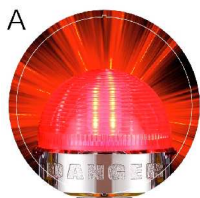

着せ替え型電子POP

マルチフラッシュ

マルチフラッシュは光の演出による、特賞状態等を告知するシステムです。
簡単にパネルを交換できるため、様々な場面での使用が可能です。

ホールの「やる気」「意気込み」をアピール！

POPを変えての新台告知！

様々なPOPを用意しております。

オリジナルデザインも製作可能！

公安委員会届出済み（受理されない地域もあります。事前に販売会社に御確認して下さい）