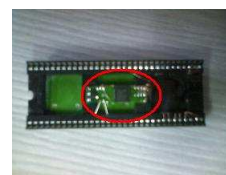

NEW 不正V4ソケット対応

外付不正部品発見器

LINE SCANNER

ラインスキャナー

今般、遊技台の**不正ハーネス・外付基板**による被害が横行しております。「LINE SCANNER」は簡単な操作でハーネス検査等を行い、正否判定を表示します。スタートを經由しない外付基板や（アウトライン検査）、特殊な割り込みハーネス（スタートリーク）検査も可能です。

大海スペシャル アウトライン検査例

不正V4ソケットにも対応（ニューギン・SANKYO・ビスティ）

ロムチェッカーでは発見が困難なV4ソケット内への仕込み部品も発見可能

ニューギン検査例

ビスティ検査例

不正部品

オプション基板を装着する事により「**CRユニット**」**接続ライン**への仕込み基板も検査が可能です。

CRユニット基板検査例

CRサンド検査例

不正部品